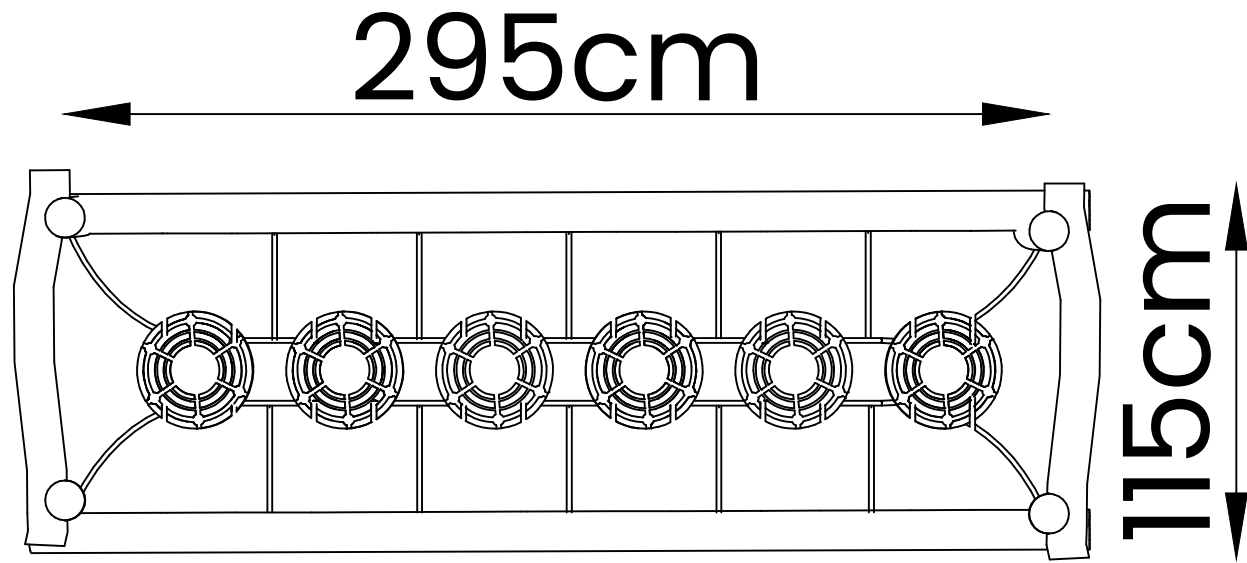

PLAN

**Güvenlik Alanı: 19m²

**Security Area: 19m²

RBW 1003

FRONT VIEW