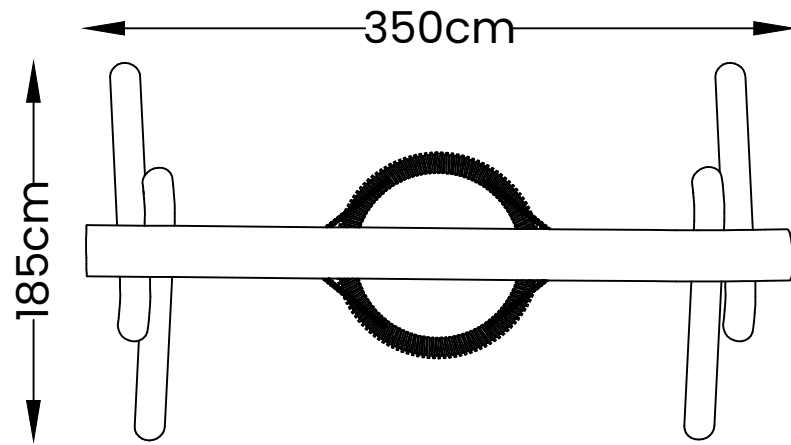

PLAN

**Güvenlik Alanı: 53m²

**Security Area: 53m²

RBW3001

FRONT VIEW